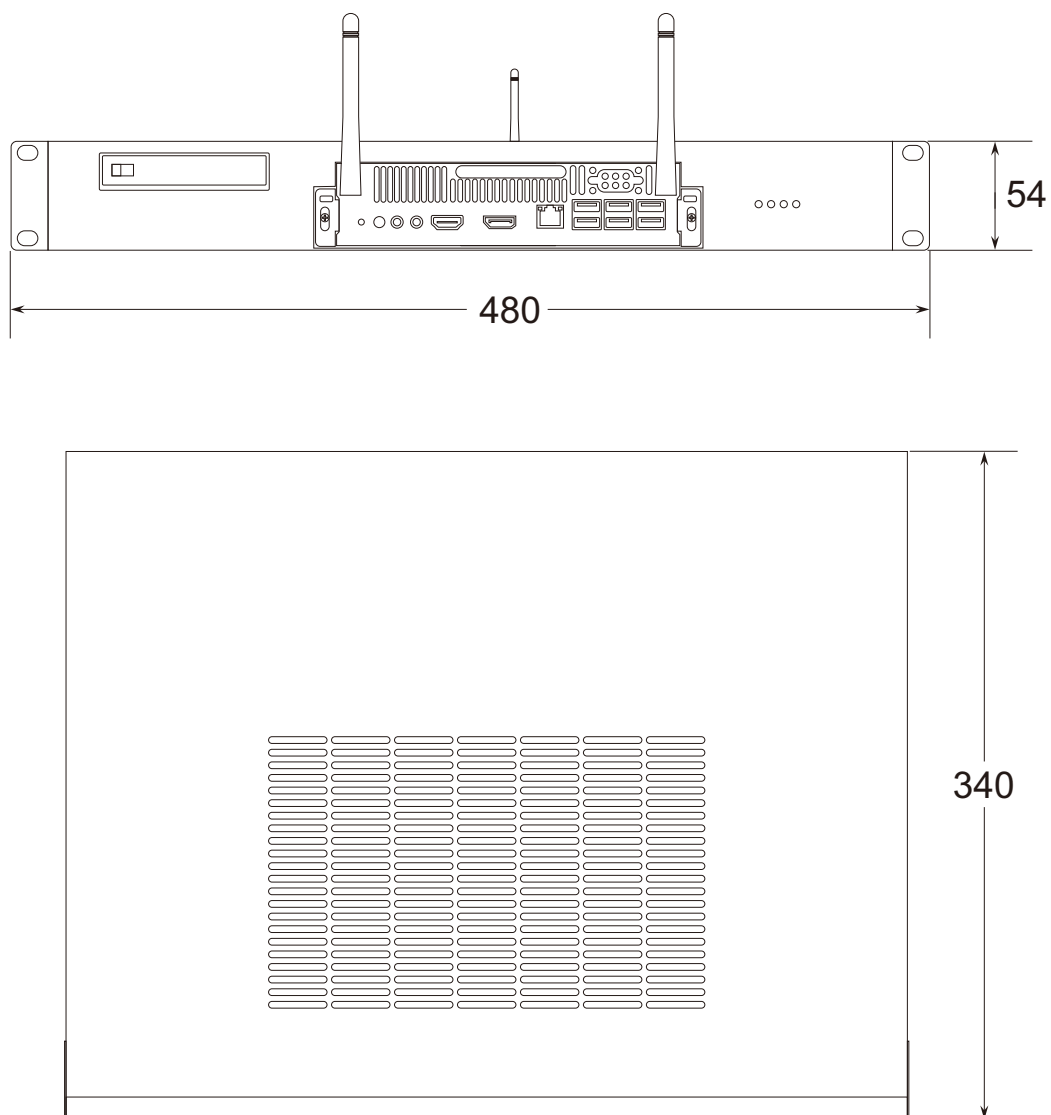

# 接口说明

序号	端口名称
1	物联网卡状态指示灯
2	前置USB接口 *6
3	1GB RJ45网络接口
4	DP输出接口
5	前置HDMI输出接口
6	前置标准3.5MM音频接口

序号	端口名称
7	播控终端主机开关
8	主机恢复出厂设置键
9	后置HDMI输出接口
10	后置USB接口
11	AC电源输入接口
12	主机电源开关

# 设备尺寸

---